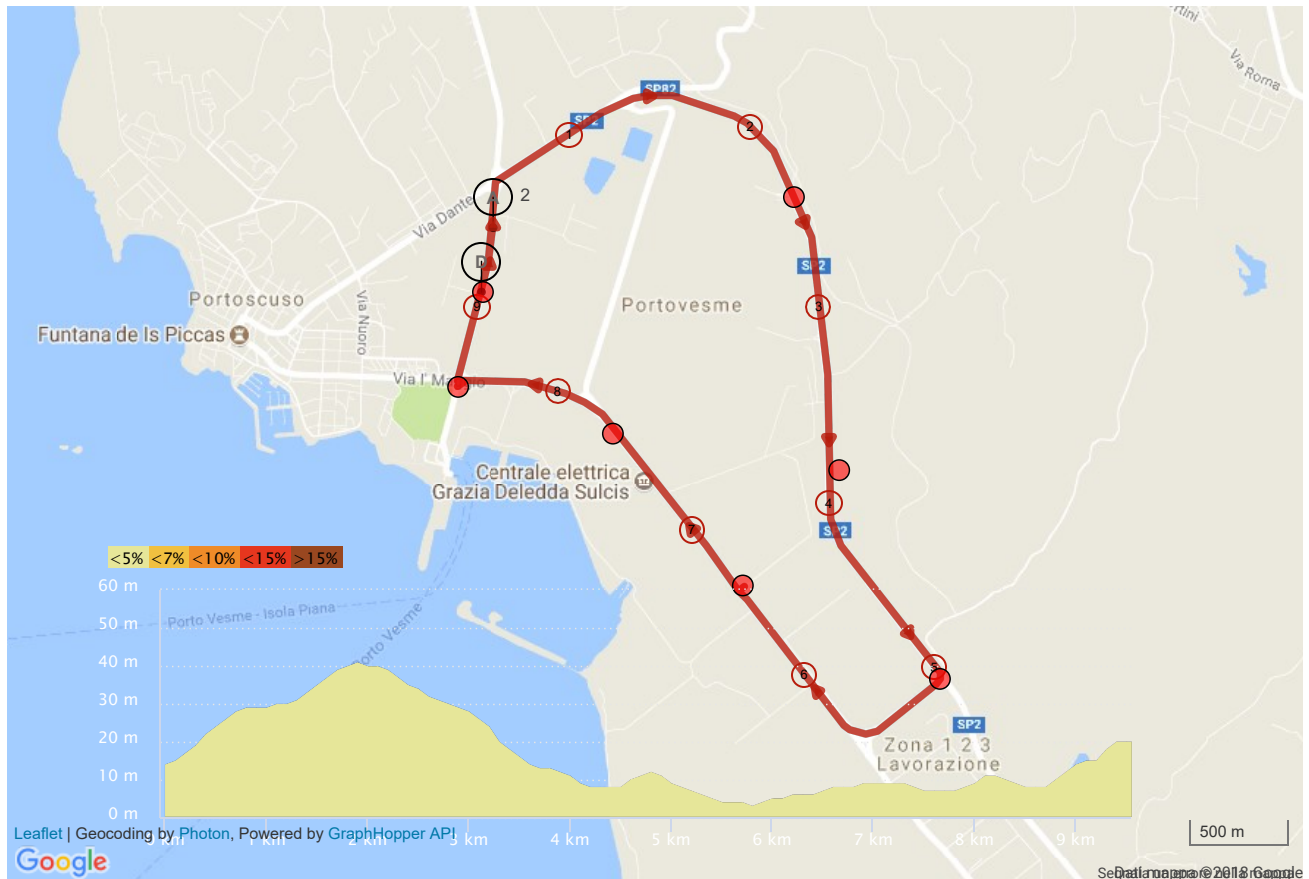

8714903 | Ciclismo - Strada | industrie

Portoscuso -> Portoscuso

19.407 km ▲ 53 m ▼ 47 m ▲ 3 m ▲ 41 m

Il diritto di riproduzione è riservato unicamente ad un utilizzo personale e privato (no uso commerciale). Quando si pratica la vostra attività, rispettate le proprietà e le strade private.

© 2018 Openrunner

Col Patrocinio Ass.to allo Sport Comune Portoscuso

il GS:Ciclistico Portoscuso Organizza 7ª Tappa del S.I. 2018

Circuito di Km 9,500 da ripetere varie volte raduno ore 08.00
Raduno Bar Nautilus Lungomare Portoscuso partenza ore 09.30