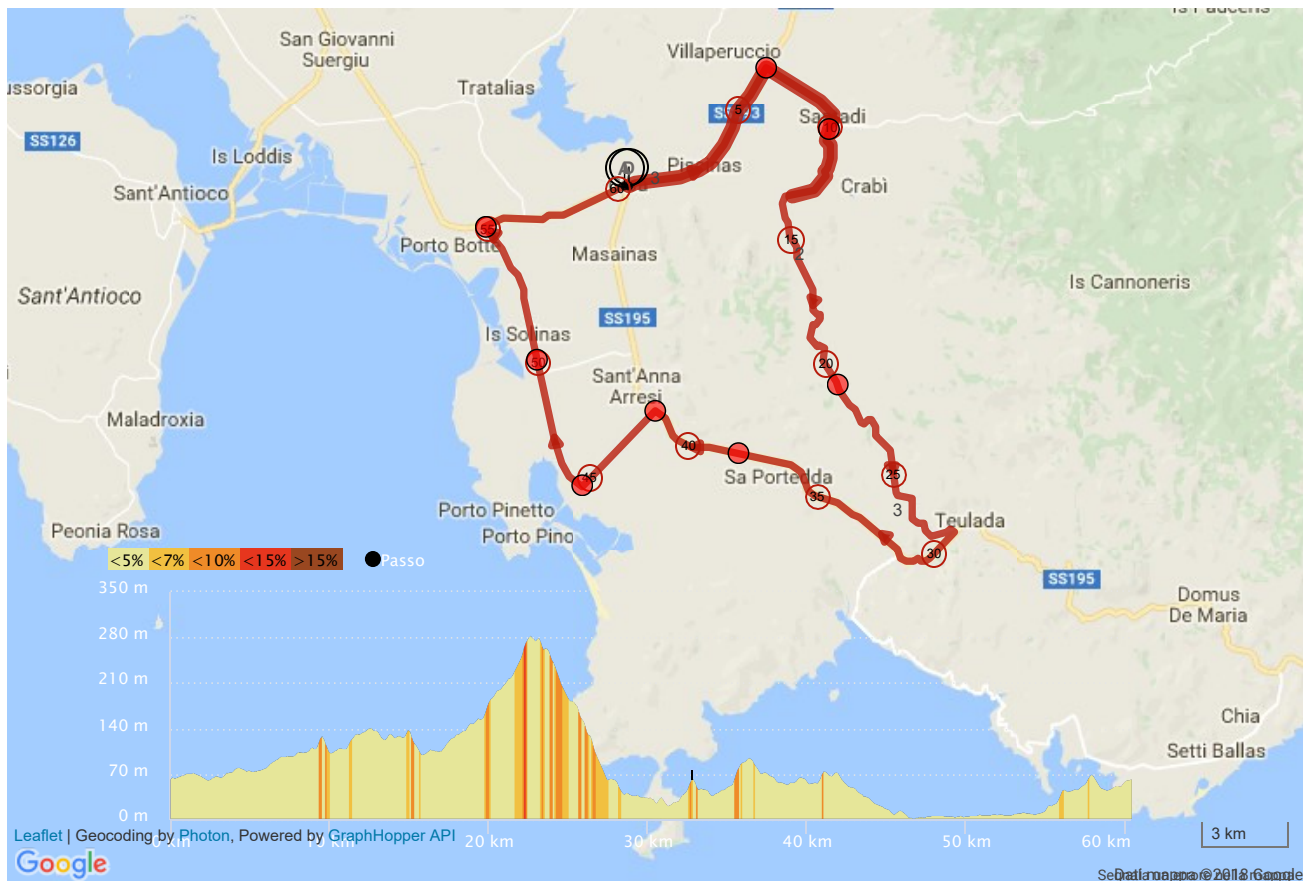

## Gara su Strada a Giba del 09/06/2018

# 8711296 | Ciclismo - Strada | Teulada

Giba -&gt; Giba

60.288 km 607 m 608 m 1 m 282 m

Il diritto di riproduzione è riservato unicamente ad un utilizzo personale e privato (no uso commerciale). Quando si pratica la vostra attività, rispettate le proprietà e le strade private.

© 2018 Openrunner

## Gara su strada a Giba del 09/06/2018

Raduno ore 15.00 a Giba Partenza ore 16.30

Percorso Giba - Santadi - Teulada - Sant'Anna Arresi - Bivio Portobotte  
Giba

Gara aperta ai tesserati F.C.I.

Organiza ASD Moros Bike